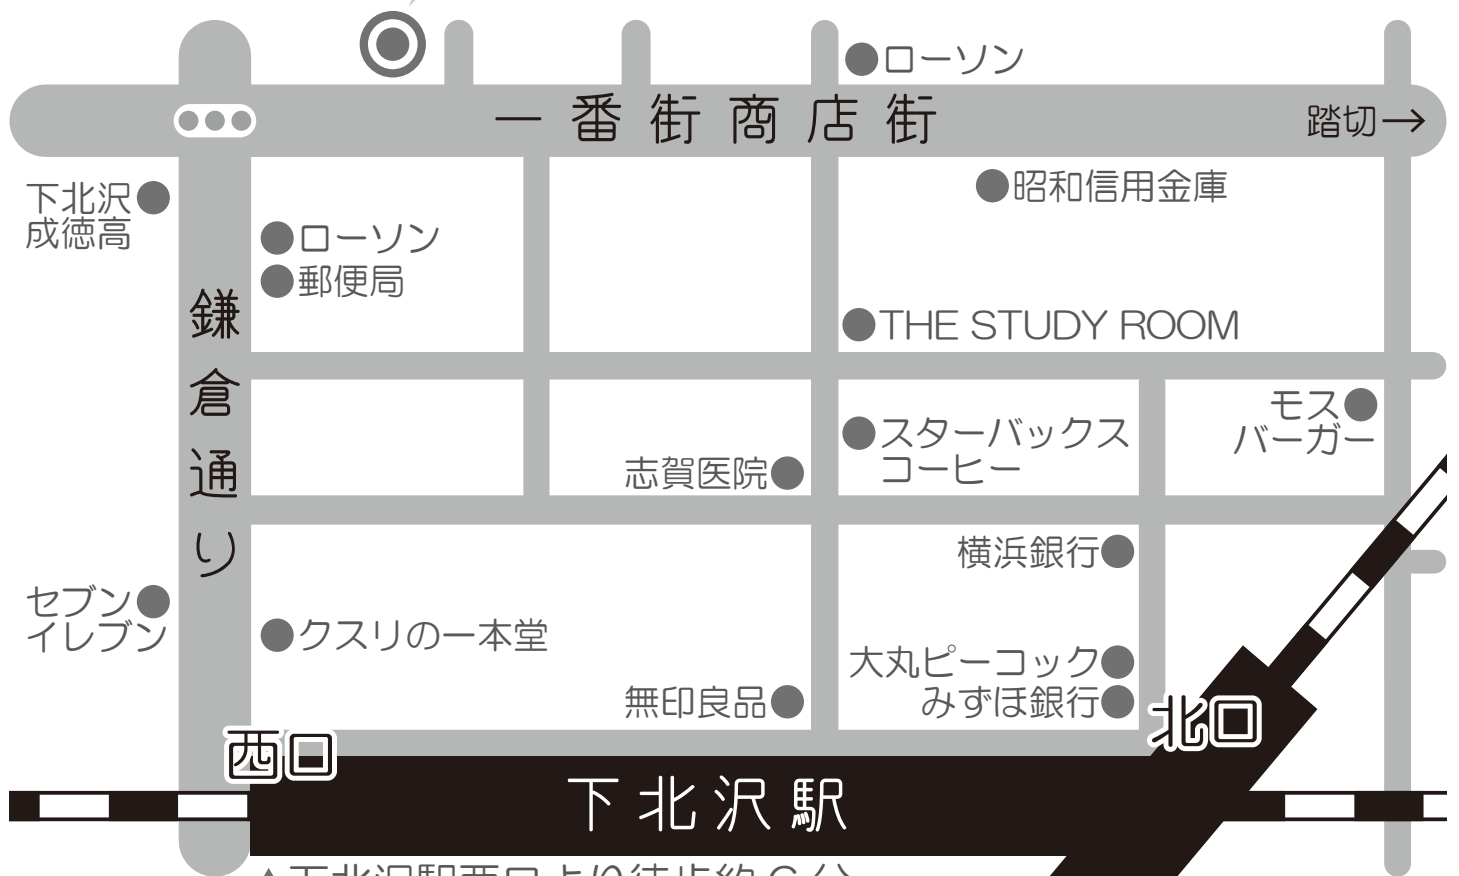

東京レトロ a.m.a.store

東京都 世田谷区 北沢 3-34-2

☎ 03-3466-8530 ✉ info@amastore.jp

13:00 - 21:00 (不定休)

▲下北沢駅西口より徒歩約6分